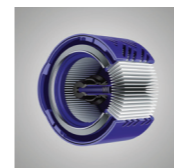

Koop nu

Dyson digitale motor V6
Creëert de krachtigste
snoerloze stofzuiger.

Tot 20 minuten
gebruiksduur
Geeft 20 minuten
constante zuigkracht.

Snel en hygiënisch
te legen
Met slechts één
druk op de knop.

HEPA-filter

Fluffy vloerzuigmond
Speciaal voor harde
vloeren.

dyson v6 motorhead

Twee keer de zuigkracht van
andere snoerloze steelstofzuigers.
Ontworpen voor huizen met tapijt.

Koop nu

Dyson digitale motor V6
Creëert de krachtigste
snoerloze stofzuiger.