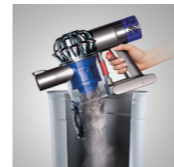

dyson Assortimentsoverzicht 2016

DC
62 pro

Dyson zuigkracht.
Zonder het gedoe van een snoer.

Koop nu

Dyson digitale motor V6
Creëert de krachtigste snoerloze stofzuiger.

Tot 20 minuten
gebruiksduur
Geeft 20 minuten
constante zuigkracht.

Twee keer de zuigkracht van
andere snoerloze steelstofzuigers.

Koop nu

Dyson digitale motor V6
Creëert de krachtigste
snoerloze stofzuiger.

Tot 20 minuten
gebruiksduur
Geeft 20 minuten
constante zuigkracht.

Koop nu

Dyson digitale motor V6
Creëert de krachtigste
snoerloze stofzuiger.

Tot 20 minuten
gebruiksduur
Geeft 20 minuten
constante zuigkracht.

Snel en hygiënisch
te legen
Met slechts één
druk op de knop.

HEPA-filter

Fluffy vloerzuigmond
Speciaal voor harde
vloeren.

dyson v6 motorhead

Twee keer de zuigkracht van
andere snoerloze steelstofzuigers.
Ontworpen voor huizen met tapijt.

Koop nu

Dyson digitale motor V6
Creëert de krachtigste
snoerloze stofzuiger.