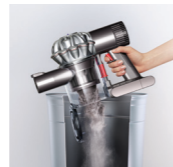

dyson Assortimentsoverzicht 2016

DC
62 pro

Dyson zuigkracht.
Zonder het gedoe van een snoer.

Koop nu

Dyson digitale motor V6
Creëert de krachtigste snoerloze stofzuiger.

Tot 20 minuten
gebruiksduur
Geeft 20 minuten
constante zuigkracht.

Twee keer de zuigkracht van
andere snoerloze steelstofzuigers.

Koop nu

Dyson digitale motor V6
Creëert de krachtigste
snoerloze stofzuiger.

Tot 20 minuten
gebruiksduur
Geeft 20 minuten
constante zuigkracht.

Snel en hygiënisch
te legen
Met slechts één
druk op de knop.

25 cm
gemotoriseerde
vloerzuigmond
Voor elk vloertype.

Borstel voor
hardnekkig vuil
Maakt ingetrapt vuil
los van tapijt.

dyson v6 fluffy

Speciaal voor harde vloeren.
Zorgt ervoor dat grotere stukken vuil
en fijn stof tegelijk opgezogen worden.

HEPA-filter

Fluffy vloerzuigmond
Speciaal voor harde
vloeren.

dyson v6 motorhead

Twee keer de zuigkracht van
andere snoerloze steelstofzuigers.
Ontworpen voor huizen met tapijt.

Koop nu

Dyson digitale motor V6
Creëert de krachtigste
snoerloze stofzuiger.