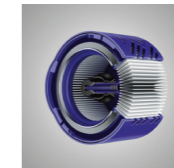

HEPA-filter

Fluffy vloerzuigmond
Speciaal voor harde
vloeren.

dyson v6 motorhead

Twee keer de zuigkracht van
andere snoerloze steelstofzuigers.
Ontworpen voor huizen met tapijt.

Koop nu

Dyson digitale motor V6
Creëert de krachtigste
snoerloze stofzuiger.

Tot 20 minuten
gebruiksduur
Geeft 20 minuten
constante zuigkracht.

Snel en hygiënisch
te legen
Met slechts één
druk op de knop.

HEPA-filter

Turboborstel
Speciaal voor tapijt.

dyson v8 absolute

Geen snoer. Geen gedoe.
Genereert hogere zuigkracht dan
alle andere snoerloze steelstofzuigers.