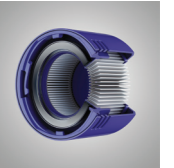

HEPA-filter

Fluffy vloerzuigmond
Speciaal voor harde
vloeren.

dyson v6 motorhead

Twee keer de zuigkracht van
andere snoerloze steelstofzuigers.
Ontworpen voor huizen met tapijt.

Koop nu

Dyson digitale motor V6
Creëert de krachtigste
snoerloze stofzuiger.

Koop nu

Dyson digitale motor V8
Genereert **nog hogere**
zuigkracht.

Tot 40 minuten
gebruiksduur
Geeft 40 minuten
constante zuigkracht.

Verbeterd en groter
stofreservoir
Geen contact meer
met stof.

50% stiller dan de V6
Akoestisch design
zorgt voor reducering
van het geluid.

HEPA-filter

Fluffy vloerzuigmond
Speciaal voor harde
vloeren.

Turboborstel
Speciaal voor tapijt.

Gemotoriseerde
miniborstel
Verwijdert haren en
hardnekkig vuil.