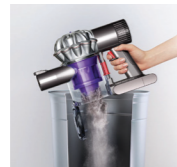

dyson Assortimentsoverzicht 2016

DC
62 pro

Dyson zuigkracht.
Zonder het gedoe van een snoer.

Koop nu

Dyson digitale motor V6
Creëert de krachtigste snoerloze stofzuiger.

Tot 20 minuten
gebruiksduur
Geeft 20 minuten
constante zuigkracht.

Snel en hygiënisch
te legen
Met slechts één
druk op de knop.

21,1 cm
gemotoriseerde
vloerzuigmond
Voor elk vloertype.

Up Top Borstel
Om gemakkelijk
hooggelegen plekken
schoon te maken.

dyson digital slim extra

Twee keer de zuigkracht van
andere snoerloze steelstofzuigers.

Koop nu

Dyson digitale motor V6
Creëert de krachtigste
snoerloze stofzuiger.

Tot 20 minuten
gebruiksduur
Geeft 20 minuten
constante zuigkracht.

HEPA-filter

Fluffy vloerzuigmond
Speciaal voor harde
vloeren.

dyson v6 motorhead

Twee keer de zuigkracht van
andere snoerloze steelstofzuigers.
Ontworpen voor huizen met tapijt.

Koop nu

Dyson digitale motor V6
Creëert de krachtigste
snoerloze stofzuiger.